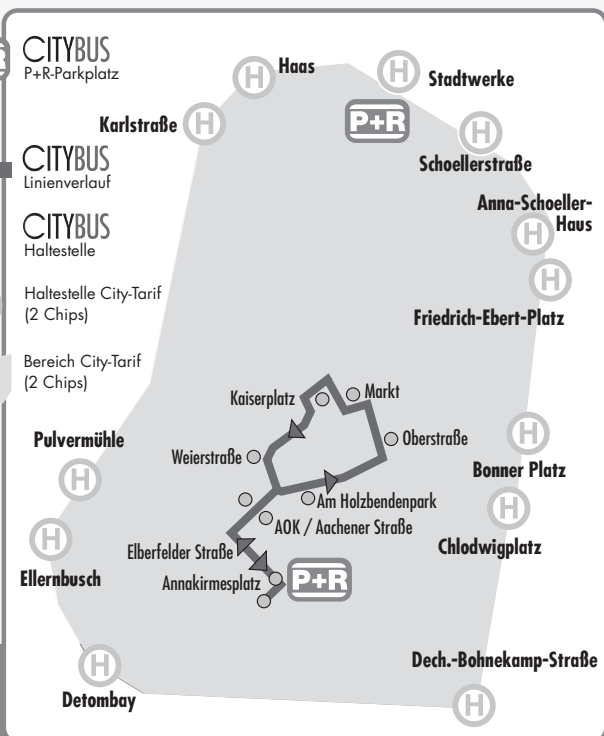

## CITYBUS IM 15-MIN.-TAKT

**CITYBUS**  
P+R-Parkplatz

**CITYBUS**  
Linienverlauf

**CITYBUS**  
Haltestelle

Haltestelle City-Tarif  
(2 Chips)

Bereich City-Tarif  
(2 Chips)

### Haltestellen

Annakirmesplatz  
Aachener Straße  
Weierstraße  
Am Holzbendenpark  
Oberstraße  
Markt  
Kaiserplatz